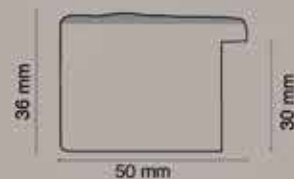

Art.369 argento e bianco

Int. cm 50x70 Est. cm 59x79

Int. cm 60x80 Est. cm 69x89

Int. cm 40x120 Est. cm 49x129

Int. cm 45x160 Est. cm 54x169

Int. cm 70x160 Est. cm 79x169

PAMAGI Tel. 0583-85712

MADE IN ITALY