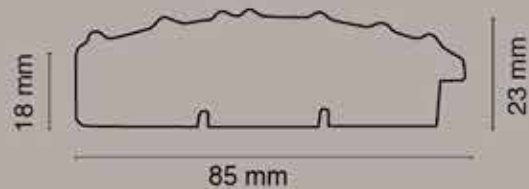

PAMAGI Tel 0583-85712  
MADE IN ITALY

**Art.551 bianco argento**

Int. cm 60x80 Est. cm 76x96

Int. cm 45x160 Est. cm 61x176

Int. cm 70x160 Est. cm 86x176

PAMAGI Tel. 0583-85712  
MADE IN ITALY

**Art.550 bianco argento**