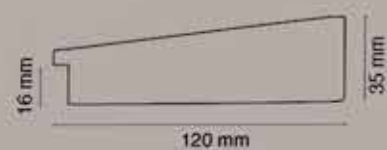

PAMAG Tel 0583-85712

MADE IN ITALY