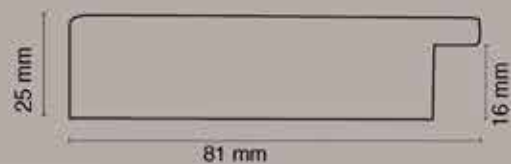

Int. cm 60x80 Est. cm 75x95  
 Int. cm 45x160 Est. cm 60x175  
 Int. cm 70x160 Est. cm 85x175

PAMAG Tel. 0583-85712  
 MADE IN ITALY

**Art.554 bianco oro**

Int. cm 60x80 Est. cm 75x95

Int. cm 45x160 Est. cm 60x175