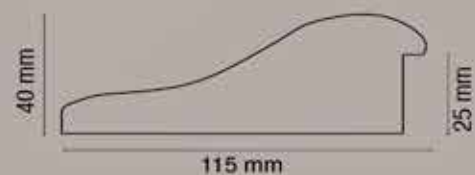

PAMAGI Tel 0583-85712

MADE IN ITALY

**Art.352 oro brillantini**

Int. cm 60x80 Est. cm 82x102

Int. cm 45x160 Est. cm 67x182

Int. cm 70x160 Est. cm 92x182

PAMAGI Tel. 0583-85712

MADE IN ITALY