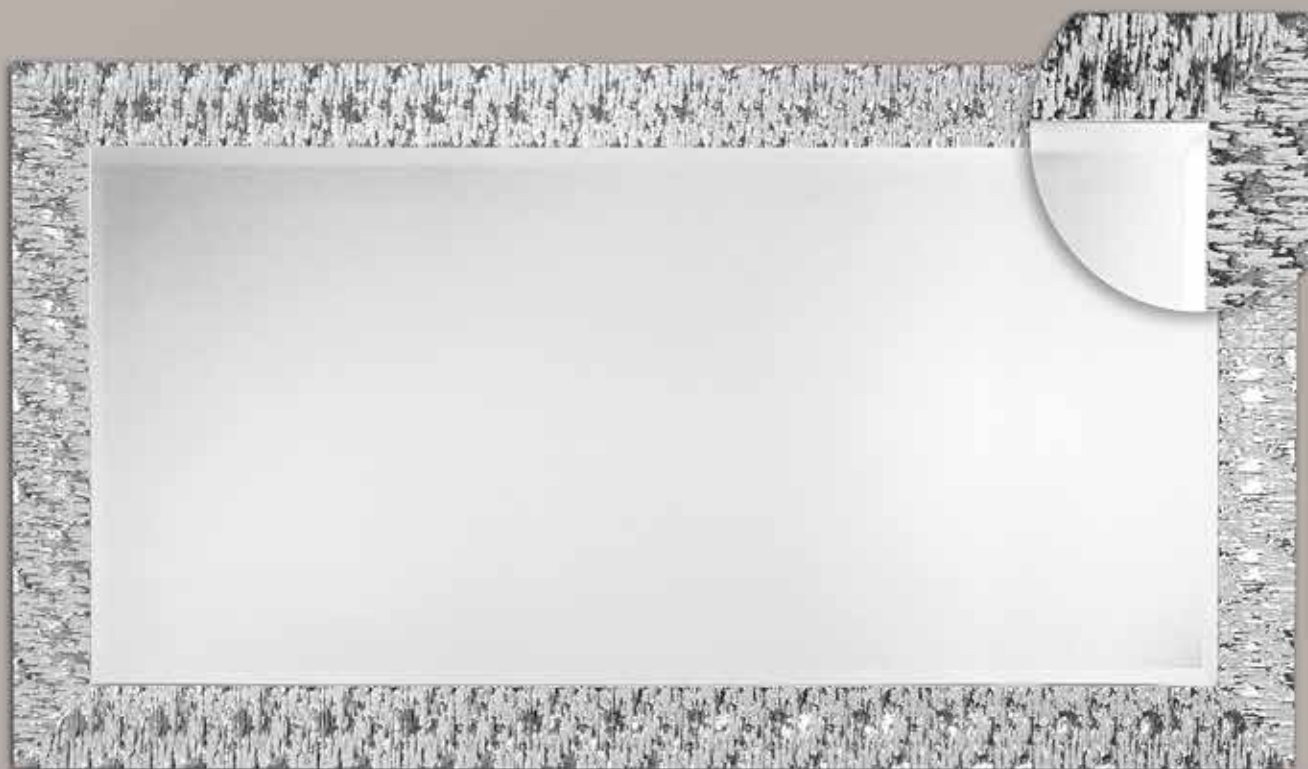

Art.355N argento/ghiaccio

Int. cm 50x70 Est. cm 65x85

Int. cm 60x80 Est. cm 75x95

Int. cm 45x160 Est. cm 60x175

Int. cm 70x160 Est. cm 85x175