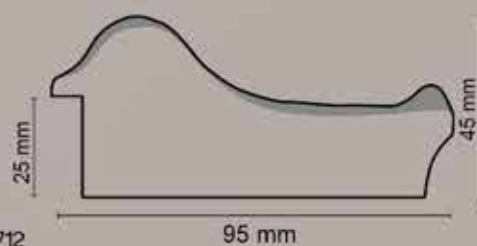

PAMAGI Tel 0583-85712

MADE IN ITALY