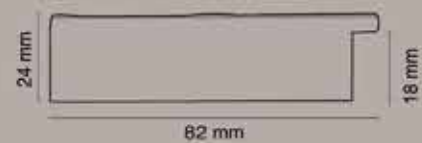

PAMAGI Tel. 0583-85712  
MADE IN ITALY

**Art.355N argento/ghiaccio**

Int. cm 50x70 Est. cm 65x85

Int. cm 60x80 Est. cm 75x95

Int. cm 45x160 Est. cm 60x175

Int. cm 70x160 Est. cm 85x175

PAMAGI Tel. 0583-85712  
MADE IN ITALY