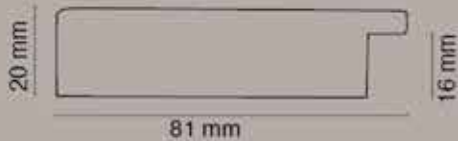

**Art.386 Bianco/cromo**  
Int. cm 60x80 Est. cm 71x91  
Int. cm 45x160 Est. cm 56x171  
Int. cm 70x160 Est. cm 81x171

PAMAG Tel. 0583-85712  
MADE IN ITALY

**Art.350 GLITTER** colori disponibili: argento - antracite  
 Int. cm 60x80 Est. cm 76x96  
 Int. cm 50x160 Est. cm 66x176  
 Int. cm 70x160 Est. cm 86x176