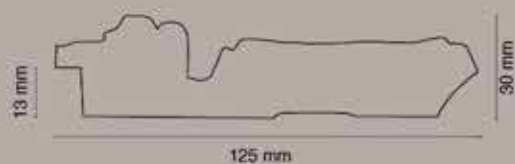

Int. cm 45x160 Est. cm 69x184

Int. cm 70x160 Est. cm 94x184

PAMAGI Tel. 0583-85712

MADE IN ITALY

**Art.558 ruggine**

Int. cm 60x80 Est. cm 84x104

Int. cm 45x160 Est. cm 69x184

Int. cm 70x160 Est. cm 94x184