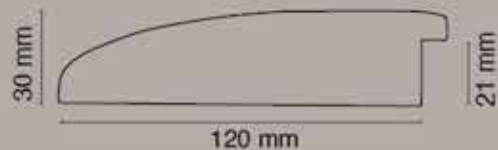

PAMAGI Tel. 0583-85712
MADE IN ITALY