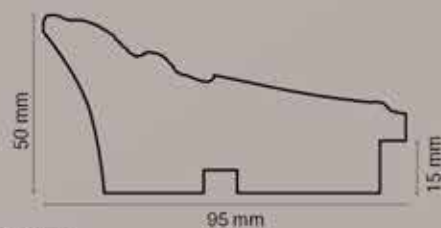

PAMAGI Tel 0583-85712
MADE IN ITALY