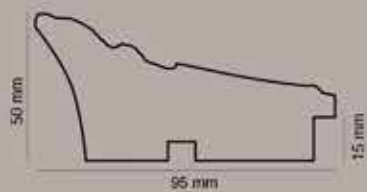

Art.538 tortora argento
Int. cm 60x80 Est. cm 79x99
Int. cm 45x160 Est. cm 64x179
Int. cm 70x160 Est. cm 89x179

PAMAGI Tel. 0583-85712
MADE IN ITALY