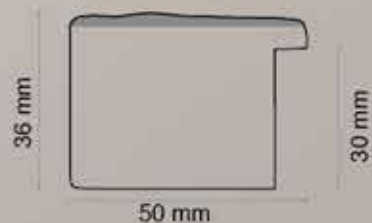

**Art.353 crackle avorio**

Int. cm 50x70 Est. cm 64x84

Int. cm 60x80 Est. cm 74x94

Int. cm 45x160 Est. cm 59x174

Int. cm 70x160 Est. cm 84x174

PAMAGI Tel 0583-85712

MADE IN ITALY

**Art.369 Portafoto**  
country - argento - bianco  
Int. cm 18x24 Est. cm 27x33