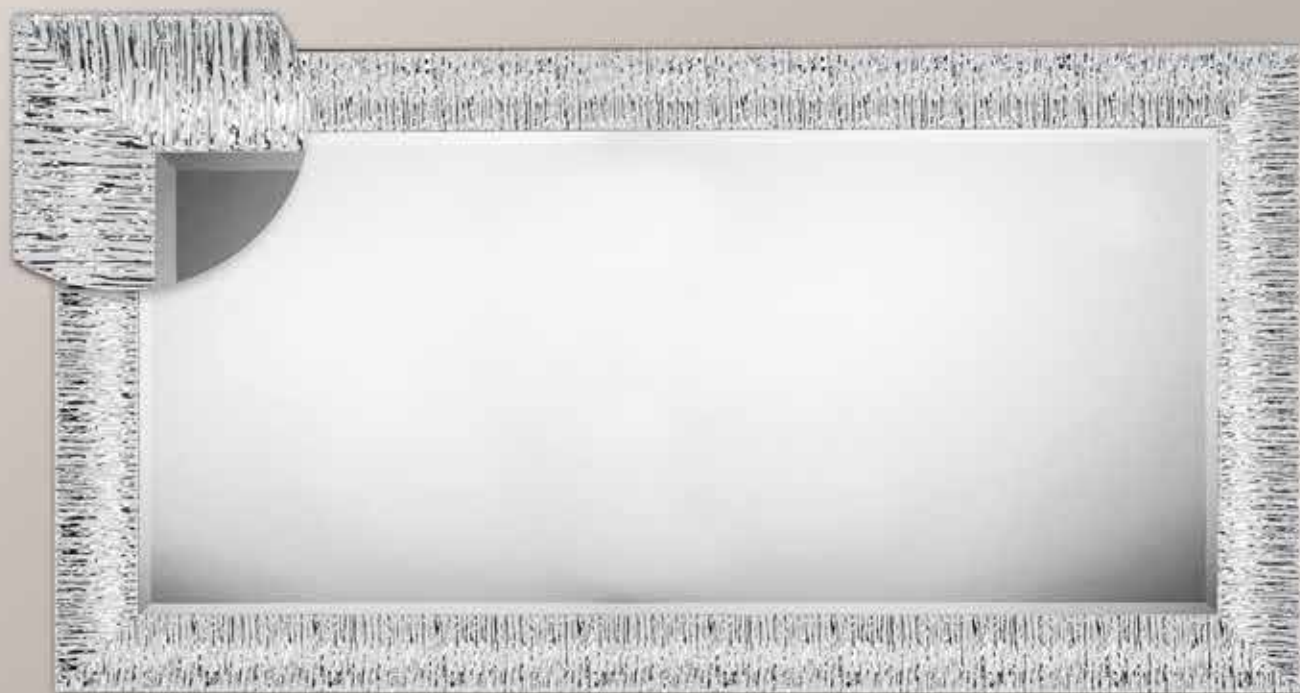

Art.357 laccato bianco con particolari argento

Int. cm 60x80 Est. cm 78x98

Int. cm 45x160 Est. cm 63x178

Int. cm 70x160 Est. cm 88x178