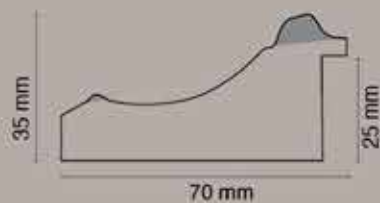

**Art.353 crackle avorio**

Int. cm 50x70 Est. cm 64x84

Int. cm 60x80 Est. cm 74x94

Int. cm 45x160 Est. cm 59x174

Int. cm 70x160 Est. cm 84x174

PAMAGI Tel 0583-85712

MADE IN ITALY

**Art.369 Portafoto**  
country - argento - bianco  
Int. cm 18x24 Est. cm 27x33