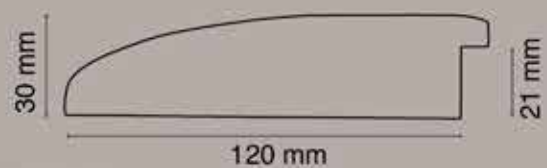

PAMAG Tel. 0583-85712
MADE IN ITALY