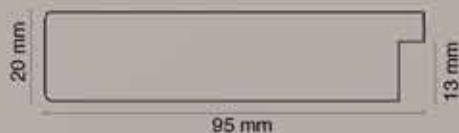

PAMAGI Tel 0583-85712

MADE IN ITALY

**Art.528 trendy**

Int. cm 60x80 Est. cm 78x98

Int. cm 50x160 Est. cm 68x178

Int. cm 70x160 Est. cm 88x178

PAMAGI Tel. 0583-85712

MADE IN ITALY