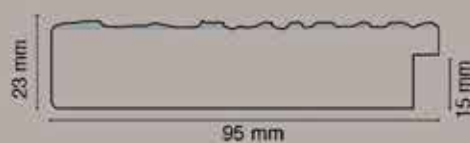

PAMAGI Tel. 0583-85712

MADE IN ITALY