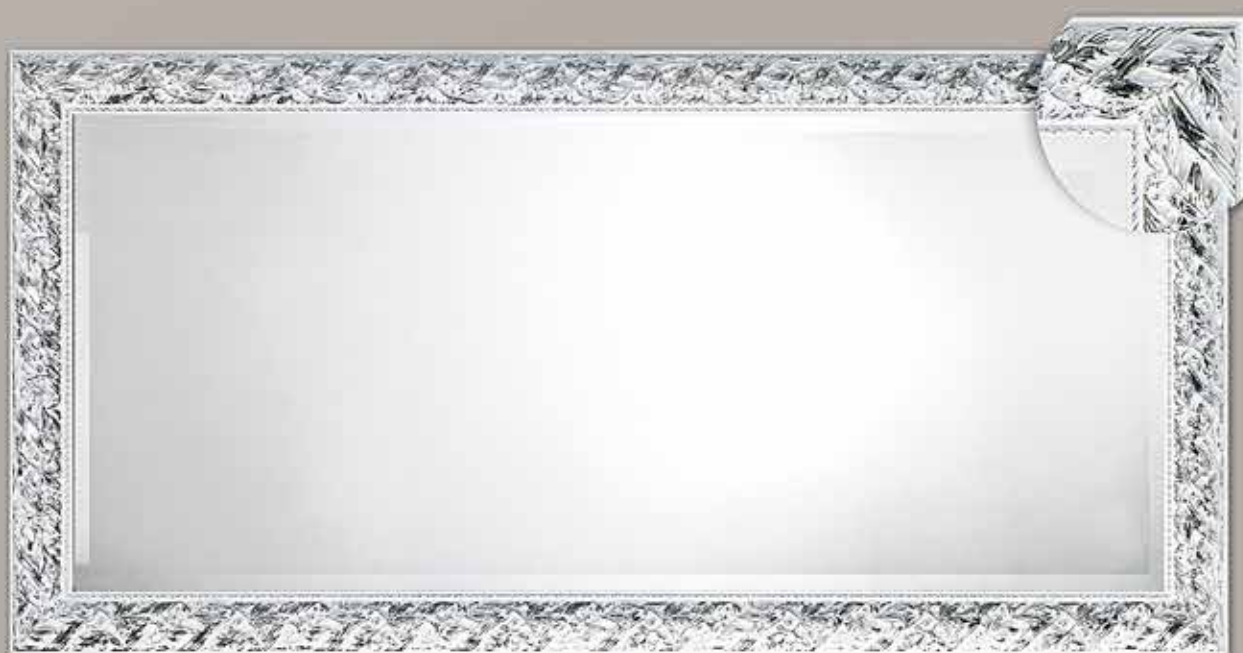

### Art.359

Int. cm 60x80 Est. cm 78x98

Int. cm 45x160 Est. cm 63x178

Int. cm 70x160 Est. cm 88x178

PAMAGI Tel 0583-85712

MADE IN ITALY

**Art.383 - sfibrato argento**

Int. cm 60x80 Est. cm 78x98