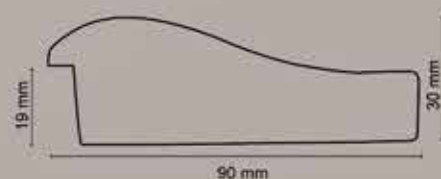

Int. cm 45x160 Est. cm 75x190

Int. cm 70x160 Est. cm 100x190

PAMAGI Tel. 0583-85712

MADE IN ITALY

**Art.365 pitonata/arg. bianco opaco**

Int. cm 60x80 Est. cm 77x97

Int. cm 45x160 Est. cm 62x177

Int. cm 70x160 Est. cm 87x177