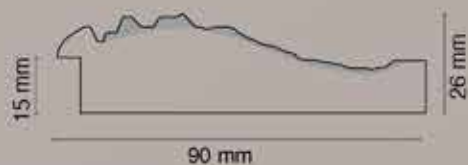

Int. cm 70x160 Est. cm 90x180

PAMAG Tel. 0583-85712

MADE IN ITALY

**Art.1119 provenzale**

Int. cm 60x80 Est. cm 79x99  
Int. cm 45x160 Est. cm 64x179  
Int. cm 70x160 Est. cm 89x179

PAMAGI Tel. 0583-85712  
MADE IN ITALY