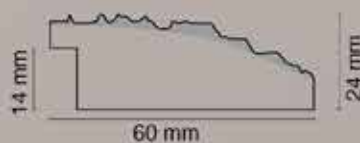

Int. cm 60x80 Est. cm 83x103

Int. cm 45x160 Est. cm 68x183

Int. cm 70x160 Est. cm 93x183

PAMAGI Tel. 0583-85712

MADE IN ITALY

**Art.385 bianco/cromo**  
Int. cm 18x24 Est. cm 29x35

**Art.385 bianco/cromo**  
Int. cm 60x80 Est. cm 71x91  
Int. cm 45x160 Est. cm 56x171  
Int. cm 70x160 Est. cm 81x171