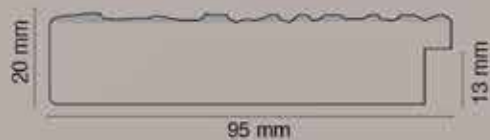

PAMAGI Tel 0583-85712

MADE IN ITALY