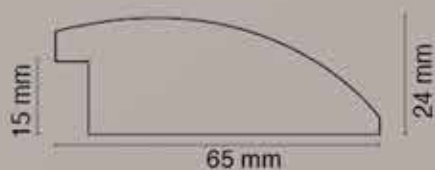

PAMAG Tel. 0583-85712

MADE IN ITALY