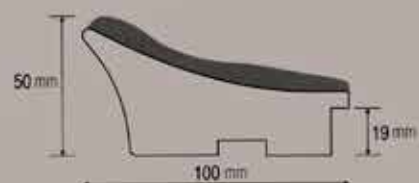

Int. cm 45x160 Est. cm 61x176

Int. cm 70x160 Est. cm 86x176

PAMAG Tel. 0583-85712

MADE IN ITALY

**Art.357 laccato bianco con particolari argento**

Int. cm 60x80 Est. cm 78x98

Int. cm 45x160 Est. cm 63x178

Int. cm 70x160 Est. cm 88x178