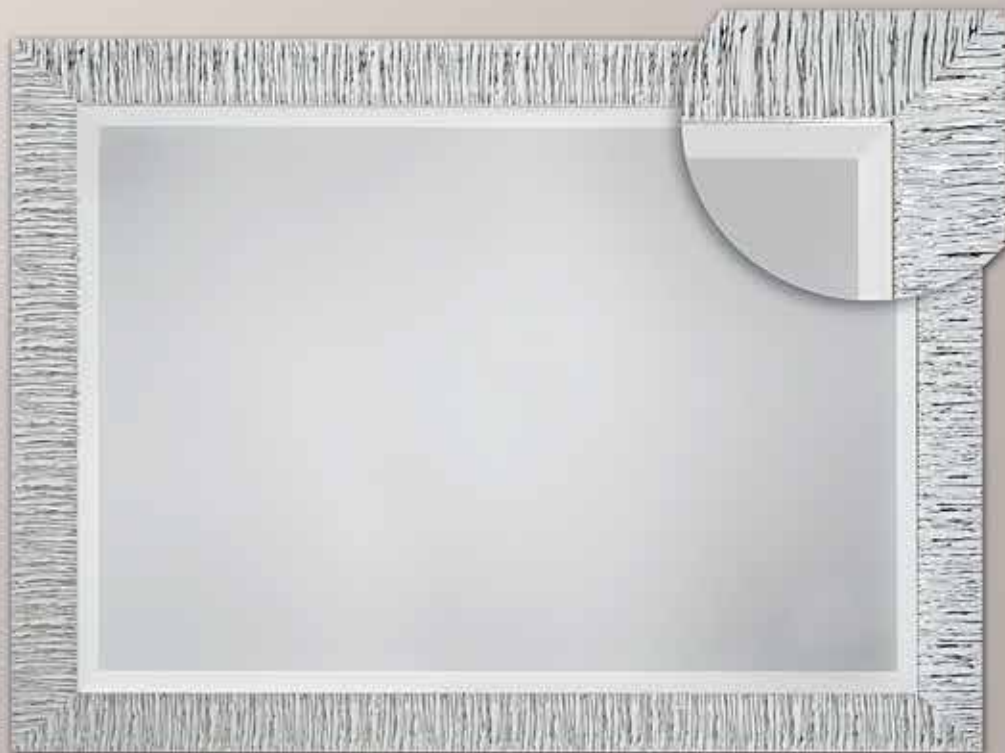

Art.386 Bianco/cromo
Int. cm 60x80 Est. cm 71x91
Int. cm 45x160 Est. cm 56x171
Int. cm 70x160 Est. cm 81x171