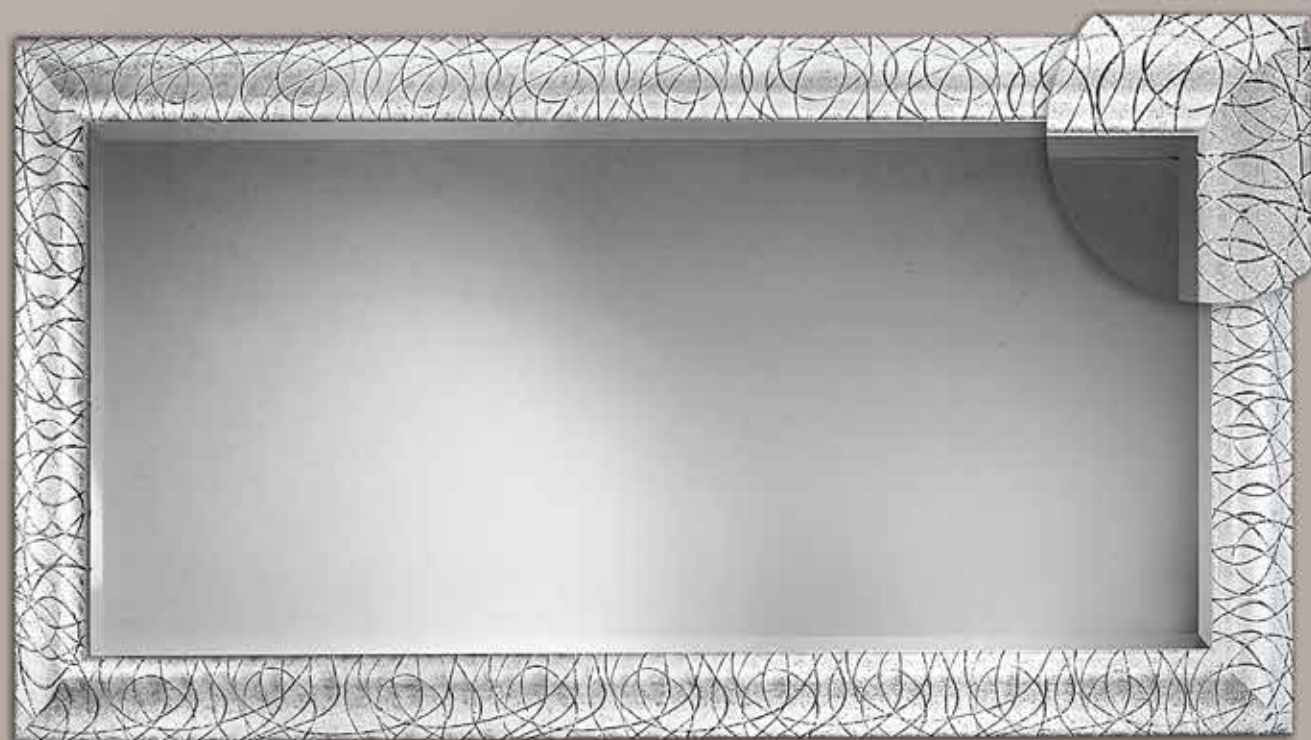

PAMAGI Tel 0583-85712

MADE IN ITALY

**Art.352 oro brillantini**

Int. cm 60x80 Est. cm 82x102

Int. cm 45x160 Est. cm 67x182

Int. cm 70x160 Est. cm 92x182

PAMAGI Tel. 0583-85712

MADE IN ITALY