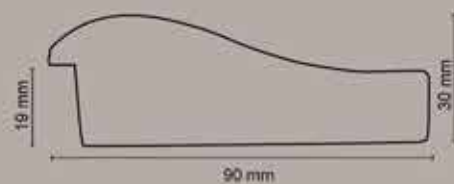

Int. cm 45x160 Est. cm 63x178

Int. cm 70x160 Est. cm 88x178

PAMAGI Tel 0583-85712

MADE IN ITALY

**Art.365 rigata/arg. bianco opaco**

Int. cm 60x80 Est. cm 77x97

Int. cm 45x160 Est. cm 62x177

Int. cm 70x160 Est. cm 87x177