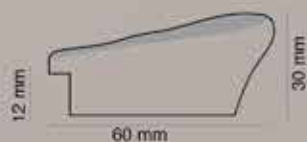

Art.386 Portafoto
Bianco/cromo
Int. cm 18x24 Est. 29x35

Art.386 Bianco/cromo
Int. cm 60x80 Est. cm 71x91
Int. cm 45x160 Est. cm 56x171
Int. cm 70x160 Est. cm 81x171

PAMAG Tel. 0583-85712
MADE IN ITALY