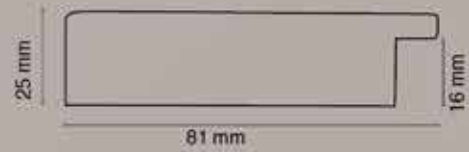

PAMAG Tel. 0583-85712

MADE IN ITALY