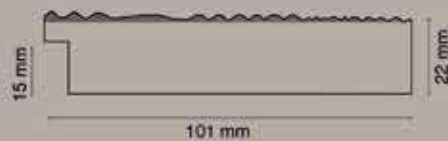

PAMAGI Tel. 0583-85712

MADE IN ITALY