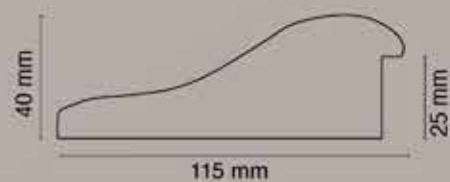

**Art.352 argento brillantini**

Int. cm 60x80 Est. cm 82x102

Int. cm 45x160 Est. cm 67x182

Int. cm 70x160 Est. cm 92x182

PAMAGI Tel. 0583-85712

MADE IN ITALY

**Art.523 argento satinato**  
Int. cm 60x80 Est. cm 82x102  
Int. cm 50x160 Est. cm 72x182  
Int. cm 70x160 Est. cm 92x182