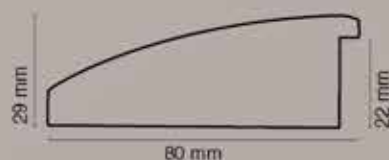

PAMAG Tel 0583-85712

MADE IN ITALY