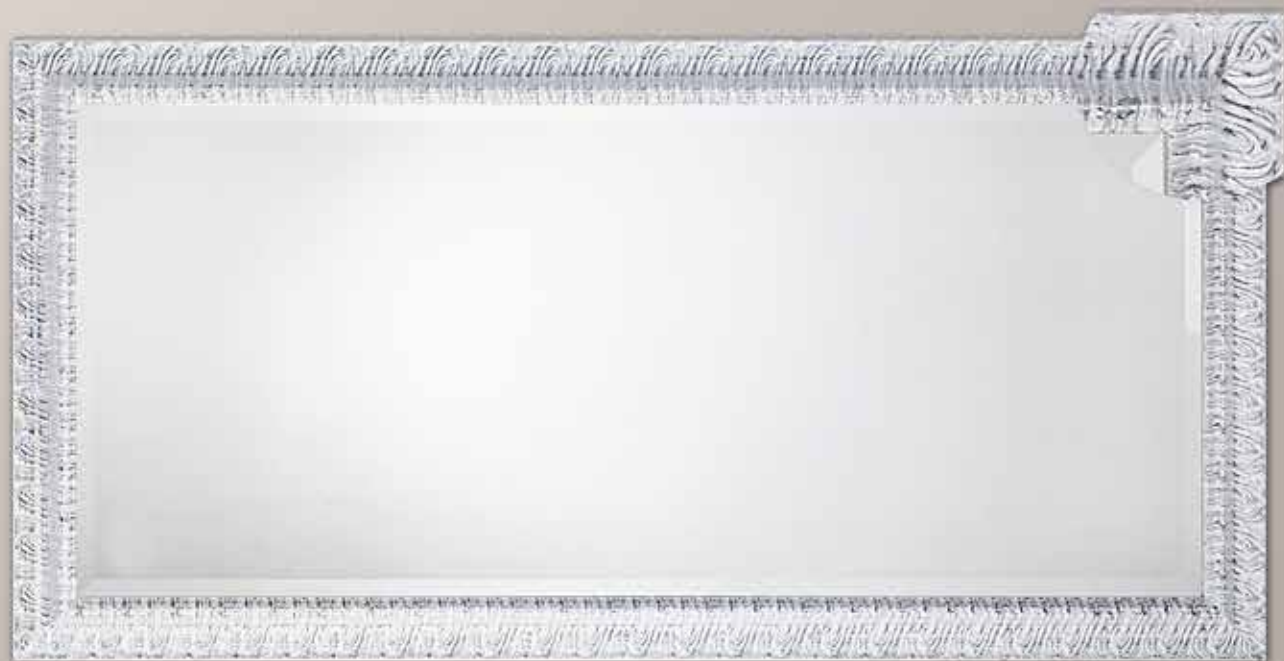

PAMAG Tel. 0583-85712

MADE IN ITALY

**Art.412 nero foglia argento**

Int. cm 60x80 Est. cm 84x104

Int. cm 45x160 Est. cm 69x184

Int. cm 70x160 Est. cm 94x184

PAMAGI Tel 0583-85712

MADE IN ITALY