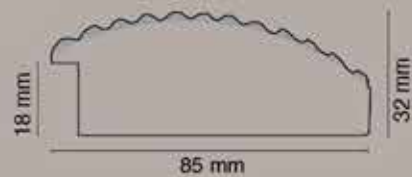

Art.370 argento

Int. cm 60x80 Est. cm 76x96
Int. cm 45x160 Est. cm 61x176
Int. cm 70x160 Est. cm 86x176

PAMAG Tel. 0583-85712
MADE IN ITALY