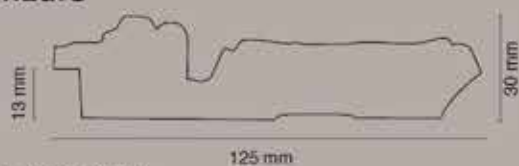

PAMAG Tel. 0583-85712

MADE IN ITALY